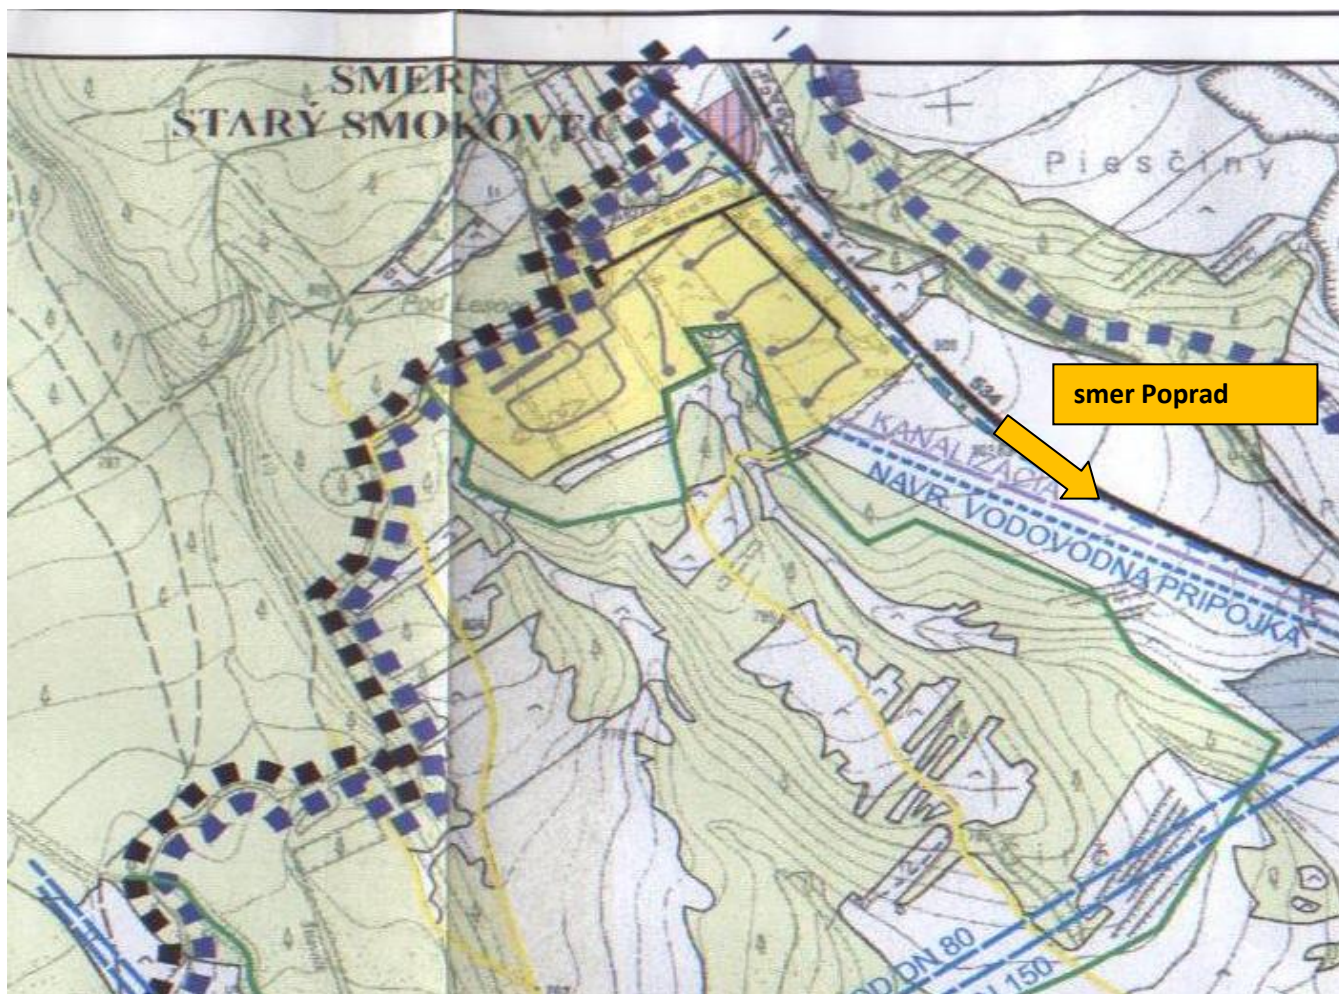

## ÚZEMNÝ PLÁN – VEĽKÝ SLAVKOV – lokalita Horný Slavkov

- hranica TANAPu

- hranica katastrálneho územia obce Veľký Slavkov

- plochy športu a rekreácie /výstavba IBV a rekreačných objektov

- plochy občianskej vybavenosti